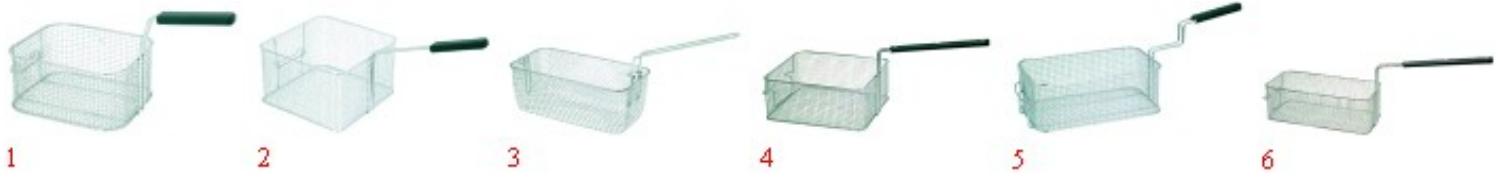

## FRYER BASKETS MARENO

Photo	LF Code	Dimensions LxWxH (mm)	Suitable for
1	3055260	230 x 200 x 110	MA1031108700
2	3055073	250 x 255 x 150	MA1464712
3	3055259	260 x 135 x 100	MA1031108200
1	3055277	280 x 200 x 110	MA1031004810
4	3055212	290 x 255 x 120	MACM030400
5	3055264	305 x 180 x 110	MA1031110222
6	3055211	360 x 160 x 120	MACM030200
2	3055074	360 x 160 x 150	MA1464600