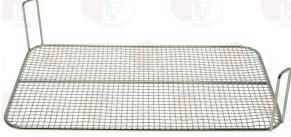

GICO

1. **5026498 FALSE BOTTOM COMPLETE MESH 390x235 mm**
   height 95 mm
   of chromed iron
   for Fryer (GICO)

GICO 290203850

FRI FRI

1. **5037873 FALSE BOTTOM MESH 350x155 mm**
   in ferro cromato
   for Fryer (FRI FRI) FFM42 - FF21-FF41-FF42-FFM42